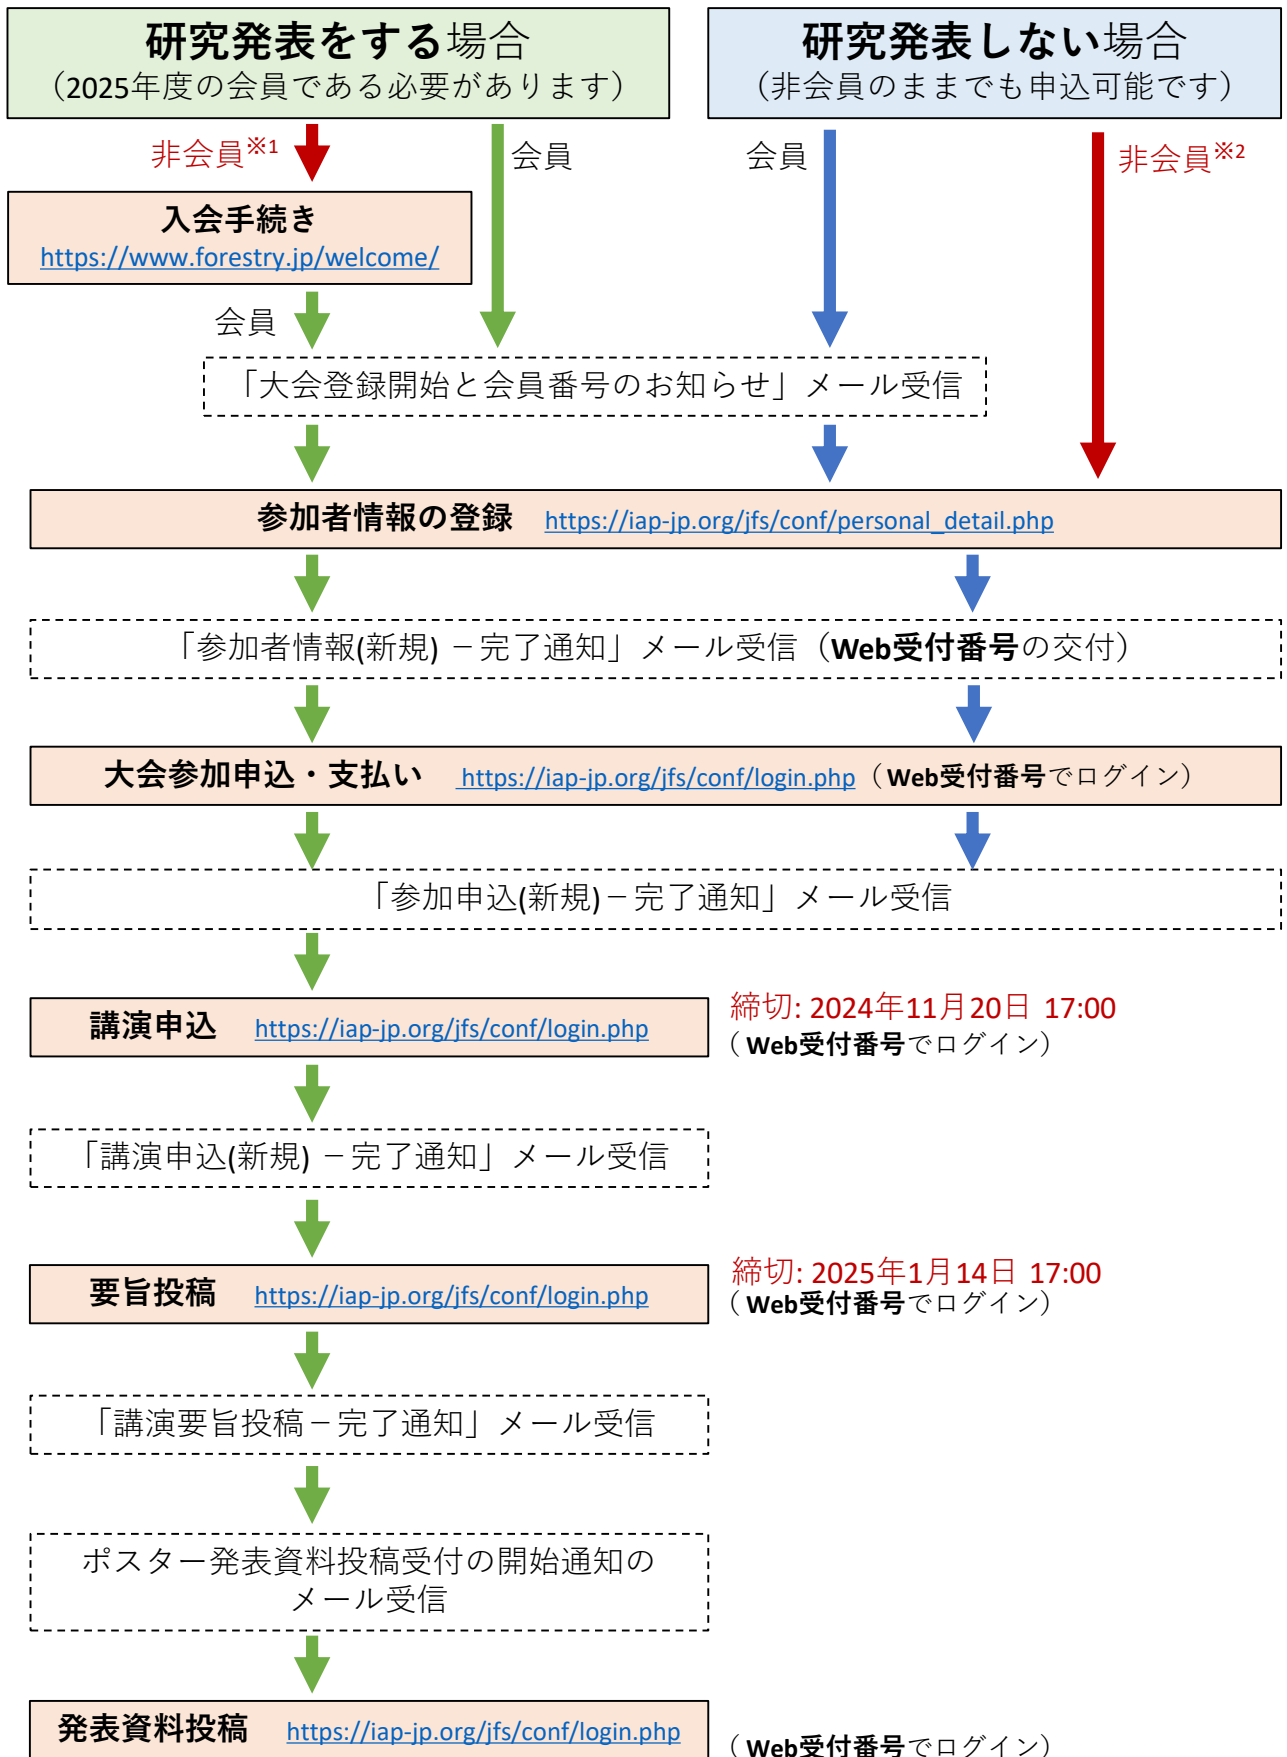

第136回日本森林学会大会 参加・講演申込の流れ

※1：企画シンポジウムで招待講演をされる非会員の方は、入会の必要はありません。

※2：3月20日の「公開シンポジウム」は参加登録手続きなしで参加・視聴可能です。